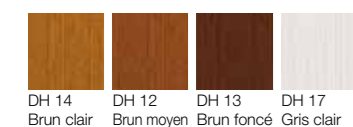

## Options

#### Coloris standards

Tous les coloris standards sont en définition Haute résistance thermique, sauf le coloris M916.

#### Coloris décor bois

Les coloris DH se distinguent par leur finition en bois structuré manuellement, toutefois variations de couleur possibles.

#### Coloris HDS

Coloris faux bois, toutefois variations de couleur possibles.